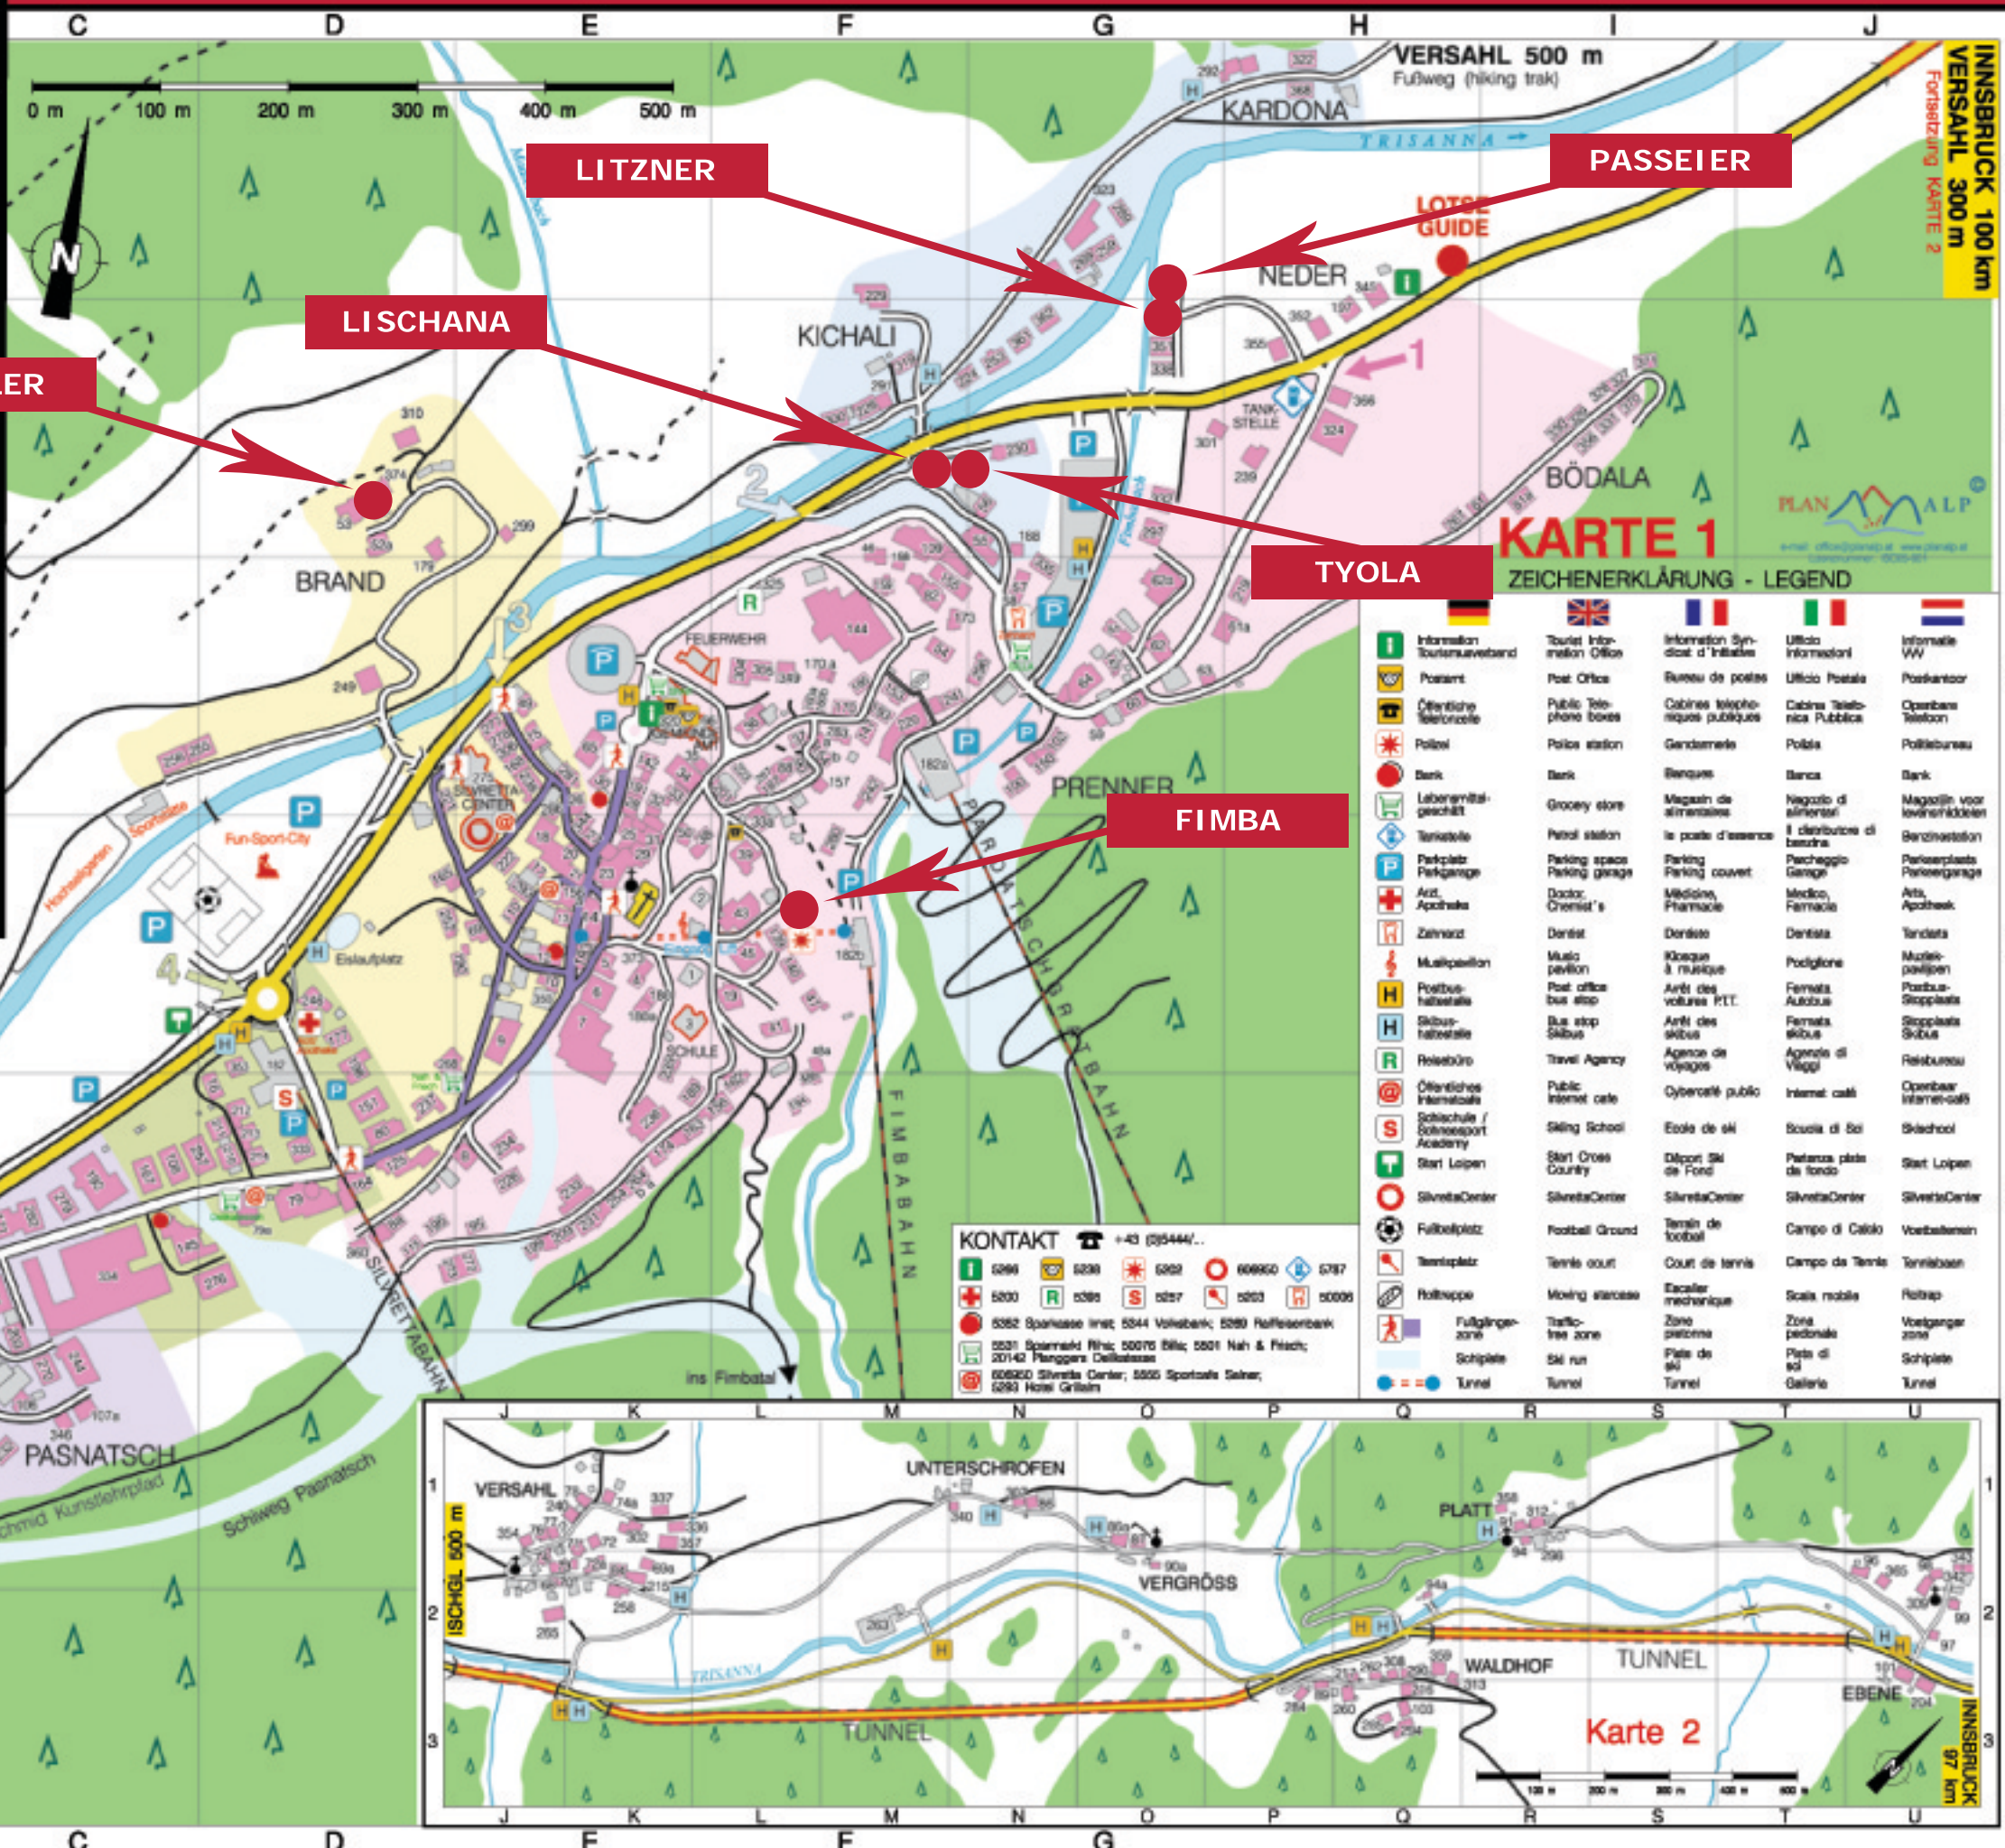

ZEICHENERKLÄRUNG - LEGEND

Symbol	Deutsch	Englisch	Französisch	Italienisch	Niederländisch
	Information	Tourist Information Office	Information Syndicat d'Initiative	Ufficio Informazioni	Informatie WW
	Postamt	Post Office	Bureau de postes	Ufficio Postale	Postkantoor
	Öffentliche Telefonzelle	Public Telephone boxes	Cabines téléphoniques publiques	Cabina Telefonica Pubblica	Openbare Telefoon
	Polizei	Police station	Gendarmerie	Polizia	Politiebureau
	Bank	Bank	Banques	Banca	Bank
	Lebensmittelgeschäft	Grocery store	Magasin de provisions	Negoziò di alimentari	Magazijn voor levensmiddelen
	Tankstelle	Petrol station	la poste d'essence	il distributore di benzina	Benzinstation
	Parkplatz	Parking space	le poste d'essence	Parcheggio	Parkerplaats
	Parkgarage	Parking garage	Medicine, Pharmacie	Medico, Farmacia	Parkerplaats
	Arzt, Apotheker	Doctor, Chemist's	Zinnarzt	Dentista	Arts, Apothek
	Zahnarzt	Dentist	Dentiste	Dentista	Tandarts
	Musikpavillon	Music pavilion	Kiosque à musique	Podrigione	Musiekpaviljoen
	Postbus-haltestelle	Post office bus stop	Arrêt des voitures P.T.T.	Fermata Autobus	Postbus-Stopplaats
	Ski-bus-haltestelle	Bus stop SkiBus	Arrêt des skibus	Fermata skibus	Stopplaats Skibus
	Reisebüro	Travel Agency	Agence de voyages	Agenzia di Viaggi	Reisbureau
	Öffentliches Internetcafé	Public internet cafe	Cybercafé public	Internet caffè	Openbaar internet-café
	Schule / Skisport Academy	Skiing School	Ecole de ski	Scuola di Sci	Ski school
	Ski Loiper	Ski Cross Country	Départ Ski de Fond	Partenza piste da fondo	Ski Loiper
	SilvrettaCenter	SilvrettaCenter	SilvrettaCenter	SilvrettaCenter	SilvrettaCenter
	Fußballplatz	Football Ground	Terrain de football	Campo di calcio	Voorstedemijn
	Tennisplatz	Tennis court	Court de tennis	Campo de Tennis	Tennisbaan
	Seilbahn	Moving staircase	Escale mécanique	Scala mobile	Reisbaan
	Fußgängerzone	Traffic-free zone	Zona pedonale	Zona pedonale	Voetganger zone
	Schlepplift	Ski lift	Piste de ski	Pista di sci	Schlepplift
	Tunnel	Tunnel	Tunnel	Gallerie	Tunnel

KONTAKT ☎ +43 (0)5444/...

	6288		6238		6262		60860		6787
	6200		6288		6257		6203		60096
	6282 Sparbank Inntal		6244 Volksbank		6280 Raiffeisenbank				
	6231 Skisportakademie		62076 Billa		6201 Nah & Feisch				
	62042 Skisportakademie		62020 Silvretta Center		6205 Sportsale Selzer				
	6283 Hotel Grillalm								

MATHON 4 km
Fortsetzung KARTe 3

INNSBRUCK 100 km
VERSICHL 300 m
Fortsetzung KARTe 2

INNSBRUCK 97 km